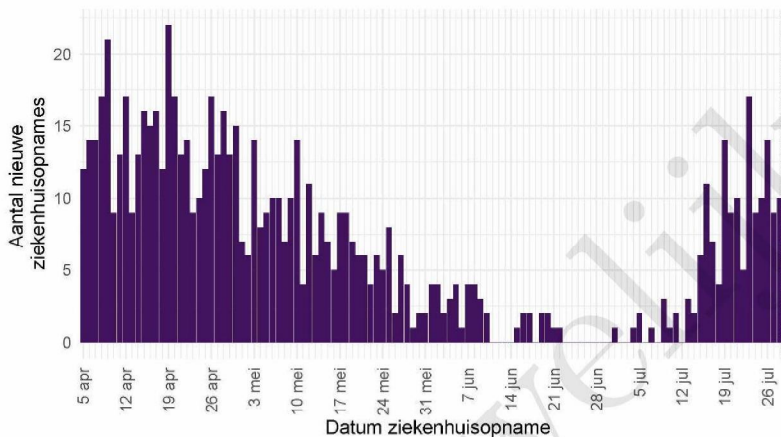

7 COVID-19 ZIEKENHUISOPNAMES EN OPNAMES OP DE INTENSIVE CARE GERAPPORTEERD
DOOR DE STICHTING NICE

Figuur 3: Aantal nieuwe COVID-19 patiënten per dag in Nederlandse ziekenhuizen woonachtig in regio GGD Amsterdam. Gegevens rechts van de stippellijn worden momenteel nog aangevuld door de ziekenhuizen.

Bron: Nationale Intensive Care Evaluatie – NICE. Gegevens bijgewerkt op 30 juli 2021 12:13 uur. Voor uitgebreidere en nog actuelere informatie zie Stichting NICE.