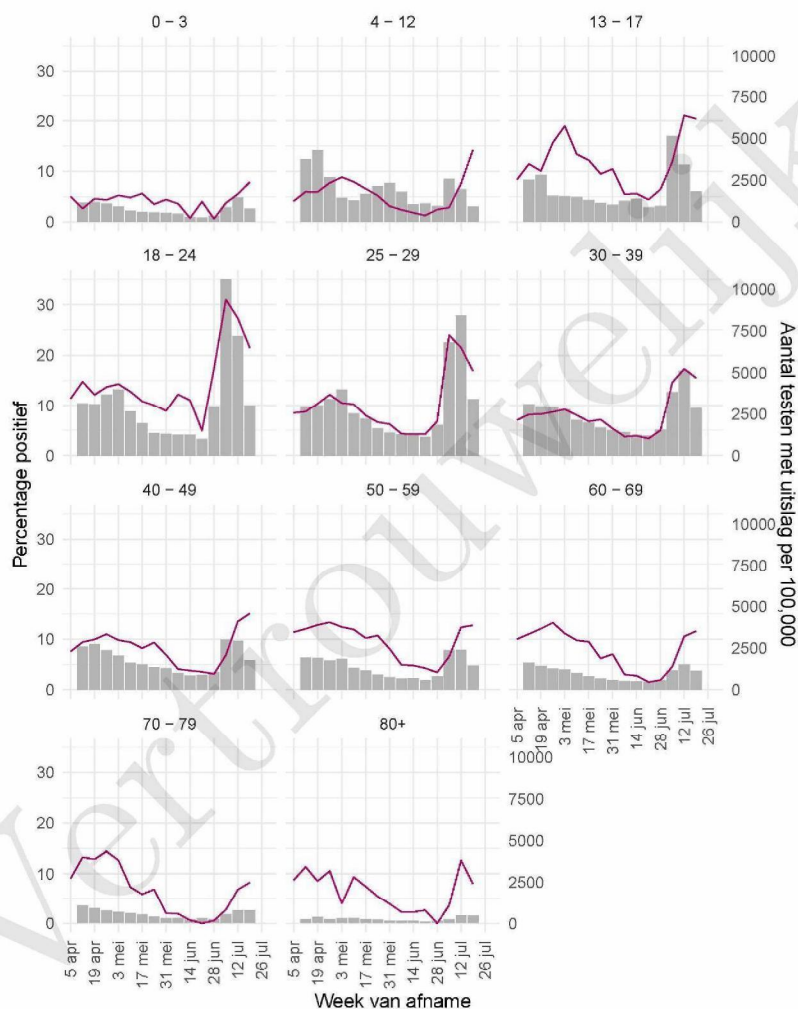

10 SARS-COV-2 TESTEN AFGENOMEN DOOR DE GGD AMSTERDAM VANAF 5 APRIL 2021

Figuur 7: Aantal testen¹ en percentage positieve testen per kalenderweek en per leeftijdsgroep vanaf 5 april 2021².

¹ De doorlopende paarse lijn geeft het percentage positief weer (y-as linkerzijde). De grijze balkjes geven het aantal afgenomen tests per 100.000 inwoners weer (y-as rechterzijde). ² Met het openen van de scholen op 8 februari 2021 is het testbeleid voor kleine kinderen (0-4) en kinderen die op de basisschool zitten veranderd. Een leeg figuur betekent dat er in de betreffende periode geen meldingen waren. ³ Vanaf 20 april 2021 geven deze figuren gegevens weer inclusief testen gedaan in het BCO. Een leeg figuur betekent dat er in de betreffende periode geen meldingen waren.