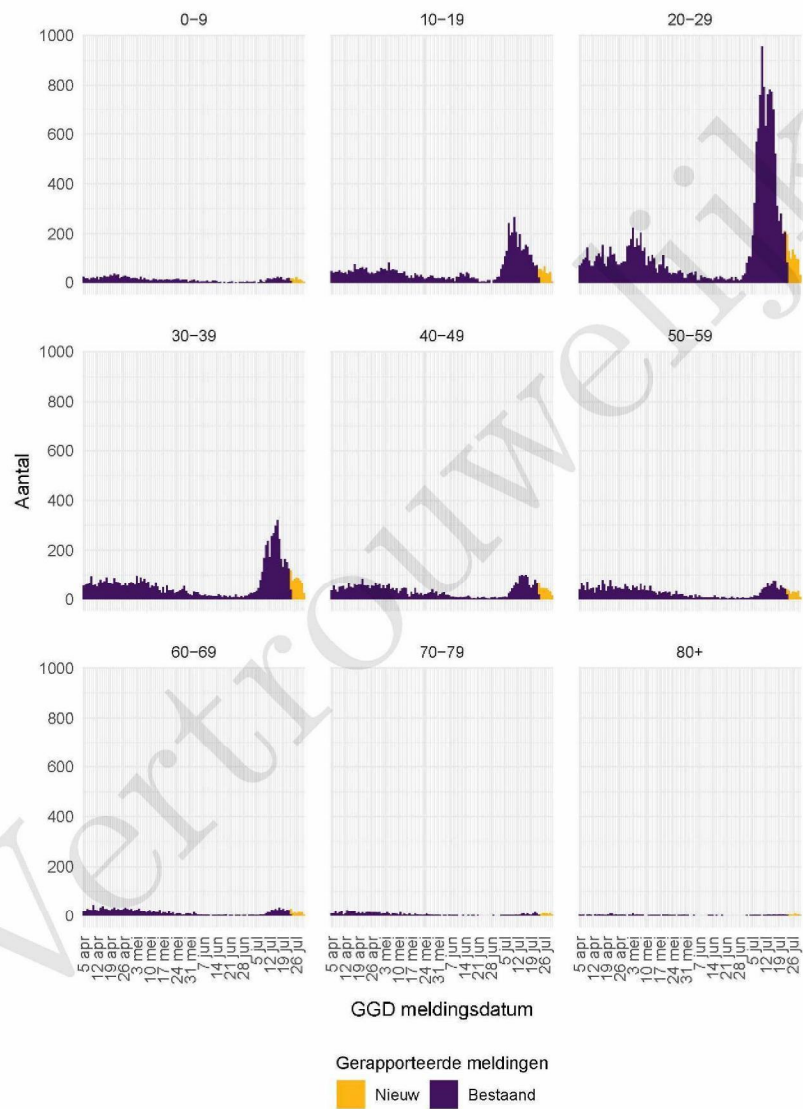

2 COVID-19 MELDINGEN AAN DE GGD AMSTERDAM VANAF 5 APRIL 2021

Figuur 2: Aantal aan de GGD gemelde SARS-CoV-2 personen vanaf 5 april 2021, per leeftijdsgroep. Een leeg figuur betekent dat er in de betreffende periode geen meldingen waren.