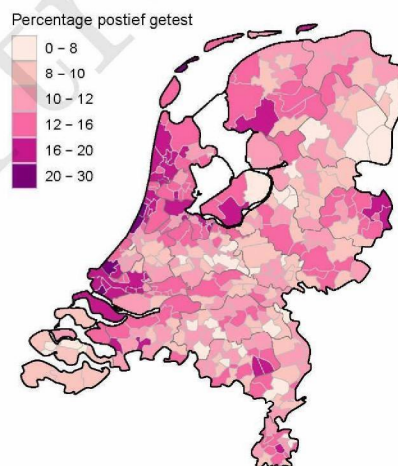

Tabel 22: Aantal testen afgenomen op de GGD testlocaties per week van de afspraak.

Figuur 9: Percentage positieve testen per gemeente op basis van woonplaats van de persoon met een testuitslag voor SARS-CoV-2 in de afgelopen kalenderweek (van 19 juli 2021 tot en met 25 juli 2021). De grijze lijnen geven de grenzen van de GGD-regio's weer.