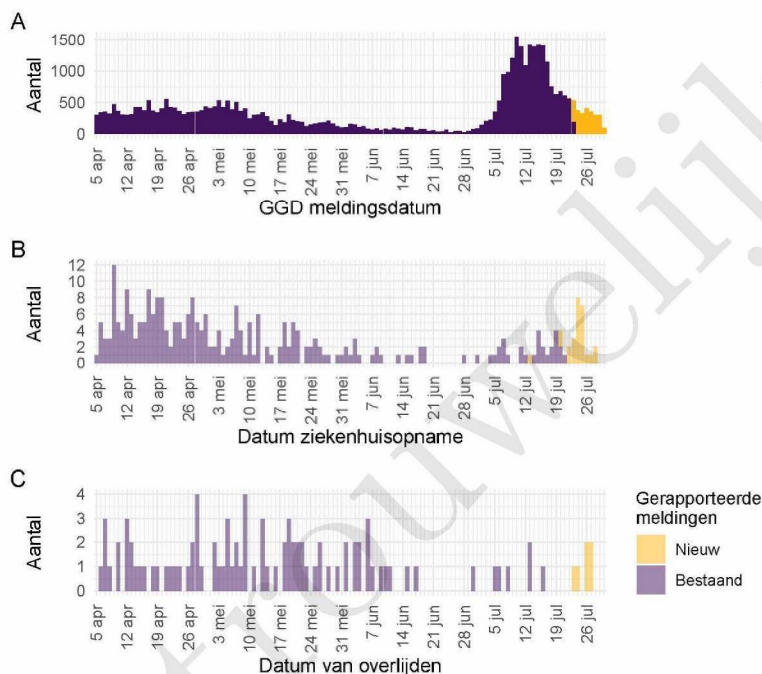

2 COVID-19 meldingen aan de GGD Amsterdam vanaf 5 april 2021

Figuur 1: Aantal aan de GGD gemelde SARS-CoV-2 personen positief voor SARS-CoV-2 vanaf 5 april 2021¹. (A) Aantal aan de GGD gemelde personen positief voor SARS-CoV-2, naar meldingsdatum. (B) Aantal aan de GGD gemelde in het ziekenhuis opgenomen COVID-19 patiënten, naar datum van ziekenhuisopname. (C) Aantal aan de GGD gemelde overleden personen positief voor SARS-CoV-2, naar datum van overlijden.

¹ Meldingen aan het RIVM van 5 april 2021 t/m 23 juli 2021 10:00 uur zijn in deze grafieken weergegeven in paars. Meldingen van 23 juli 2021 10:01 uur t/m 30 juli 10:00 uur zijn weergegeven in geel. Sinds 1 juni 2020 kan iedereen zich met klachten laten testen. Vanaf 1 december 2020 kunnen ook mensen zonder klachten zich laten testen als zij risico hebben gelopen op een besmetting. Toch is het aannemelijk dat niet alle met SARS-CoV-2 besmette personen daadwerkelijk getest worden. De werkelijke aantallen zijn daarom waarschijnlijk hoger dan de aantallen die hier weergegeven worden. Van 1 patiënt(en) is de datum van opname en/of de datum van overlijden niet bekend. Deze kunnen daarom niet worden weergegeven in deze figuren. Er geldt geen meldingsplicht voor ziekenhuisopname door of overlijden aan COVID-19. De hier gepresenteerde cijfers betreffen daarom een onderrapportage en zijn in figuur B en C weergegeven in lichtere kleuren. Een leeg figuur betekent dat er in de betreffende periode geen meldingen waren.