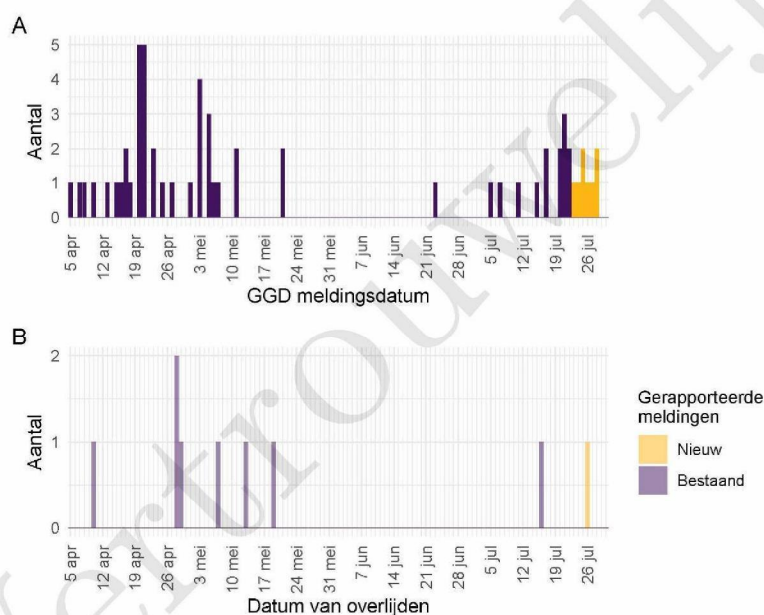

9 Surveillance van SARS-CoV-2 in verpleeghuizen, woonzorgcentra en gehandicaptenzorginstellingen vanaf 5 april 2021

Vanaf 1 juli 2020 vraagt de GGD voor alle personen positief voor SARS-CoV-2 systematisch na of een persoon in een verpleeghuis of woonzorgcentrum woont. Vanaf 8 september 2020 wordt deze informatie gebruikt om het aantal personen met een positieve testuitslag voor SARS-CoV-2 woonachtig in een verpleeghuis of woonzorgcentrum, en het aantal bewoners met COVID-19 die overleden zijn, te monitoren.

Figuur 4: Aantal verpleeghuis- en woonzorgcentrumbewoners met SARS-CoV-2 gemeld aan de GGD vanaf 5 april 2021¹. (A) Aantal gemelde verpleeghuis- en woonzorgcentrumbewoners met een positieve testuitslag voor SARS-CoV-2, naar GGD meldingsdatum. (B) Aantal overleden verpleeghuis- en woonzorgcentrumbewoners met een positieve testuitslag voor SARS-CoV-2, naar datum van overlijden.

¹ Meldingen aan het RIVM t/m 23 juli 2021 10:00 uur zijn in deze grafieken weergegeven in paars. Meldingen van 23 juli 2021 10:01 uur t/m 30 juli 2021 10:00 uur zijn weergegeven in geel. Er geldt geen meldingsplicht voor overlijden aan COVID-19. De hier gepresenteerde sterftecijfers betreffen daarom een onderrapportage, en zijn weergegeven in lichtere kleuren. Een leeg figuur betekent dat er in de betreffende periode geen meldingen waren.