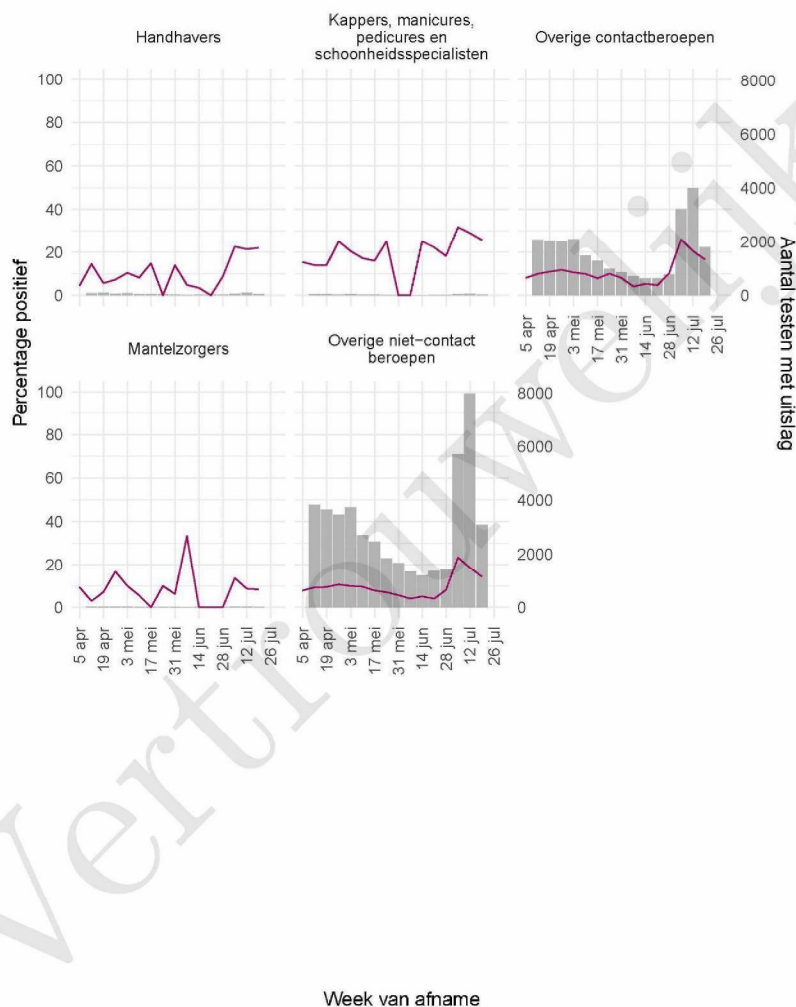

10 SARS-COV-2 TESTEN AFGENOMEN DOOR DE GGD AMSTERDAM VANAF 5 APRIL 2021

Figuur 6: Aantal testen¹ en percentage positieve testen per kalenderweek en per doelgroep vanaf 5 april 2021².

¹ De doorlopende paarse lijn geeft het percentage positief weer (y-as linkzijdig). De grijze balkjes geven het absolute aantal afgenomen tests weer (y-as rechterzijdig). Een leeg figuur betekent dat er in de betreffende periode geen meldingen waren.² Vanaf 20 april 2021 geven deze figuren gegevens weer inclusief testen gedaan ihkv BCO. Een leeg figuur betekent dat er in de betreffende periode geen meldingen waren.